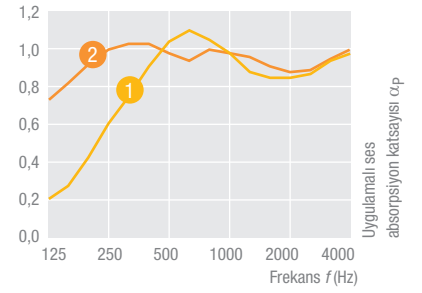

HERADESIGN® *superfine*

1-katman magnezit bağlı
ahşap yünü akustik panel
(lif genişliği yaklaşık 1 mm)

- ince yüzey dokusu
- önerilen bina biyolojisi

Ürün veri sayfası
HERADESIGN® *superfine*

HERADESIGN® *superfine* ürün yelpazesi

Nominal boyut mm (talep üzerine farklı boyutlar mevcuttur)	600 x 600 mm	
	625 x 625 mm	
	1200 x 600 mm	
	1250 x 625 mm	
Kalınlık	1-katman	15 mm
		25 mm
		35 mm
Ağırlık kg/m ²	7,8 (15 mm)	
	11,3 (25 mm)	
	15,0 (35 mm)	
ABZ Genel Bina Onayı: Z-23.15-1562		
EN 13501-1'e göre yangına tepki B-s1, d0		
Talep üzerine özel formatlar. Maks. 2400 mm uzunluk		

Ses absorpsiyon değerleri

1 α_w 0,85'e kadar $NRC = 0,85$ 'e kadar

akustik astar ile

2 α_w 1,00'e kadar $NRC = 1,00$ 'e kadar

akustik astar ile asılı

Kapsamlı ayrıntılı bilgiler ve tasarımlar
www.heradesign.com adresinde bulunabilir.